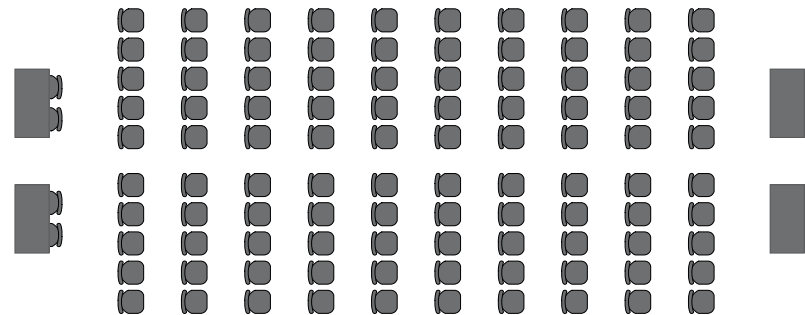

Konferenceseal - 125m²

U-form: 40 personer + instruktør

E-form: 70 personer + instruktør

Skole-form: 80 personer + instruktør

Sildebens-form: 64 personer + instruktør

Lang-form: 60 personer + instruktør

Biograf-form: 110 personer + instruktør

Lokale A - 50m²

U-form: 28 personer + instruktør

Biograf-form: 48 personer + instruktør

Sildebæn-form: 38 personer + instruktør

Lang-form: 26 personer + instruktør

Lokale B - 28m² + 14m² (vinkel)

U-form: 20 personer + instruktør

Biograf-form: 25 personer + instruktør

Skole-form: 20 personer + instruktør

Lang-form: 18 personer + instruktør

Lokale C - 25m²

U-form: 10 personer + instruktør

Biograf-form: 16 personer + instruktør

Lang-form: 10 personer + instruktør