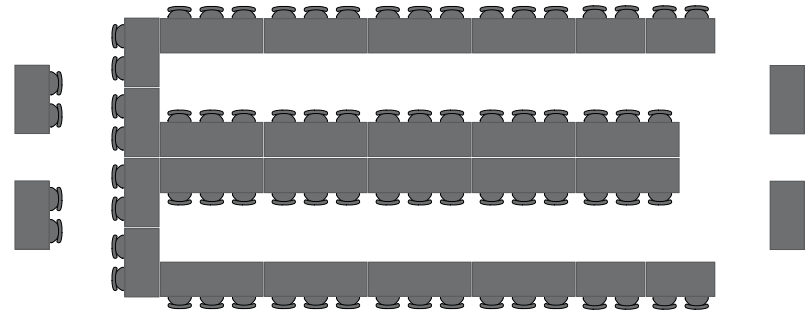

Konferenceseal - 125m²

U-form: 40 personer + instruktør

E-form: 70 personer + instruktør

Skole-form: 80 personer + instruktør

Sildebens-form: 64 personer + instruktør

Lang-form: 60 personer + instruktør

Biograf-form: 110 personer + instruktør

Lokale A - 50m²

U-form: 28 personer + instruktør

Biograf-form: 48 personer + instruktør

Sildebæn-form: 38 personer + instruktør

Lang-form: 26 personer + instruktør

Lokale B - 28m² + 14m² (vinkel)

U-form: 20 personer + instruktør

Biograf-form: 25 personer + instruktør

Skole-form: 20 personer + instruktør

Lang-form: 18 personer + instruktør

Lokale C - 25m²

U-form: 10 personer + instruktør

Biograf-form: 16 personer + instruktør

Lang-form: 10 personer + instruktør